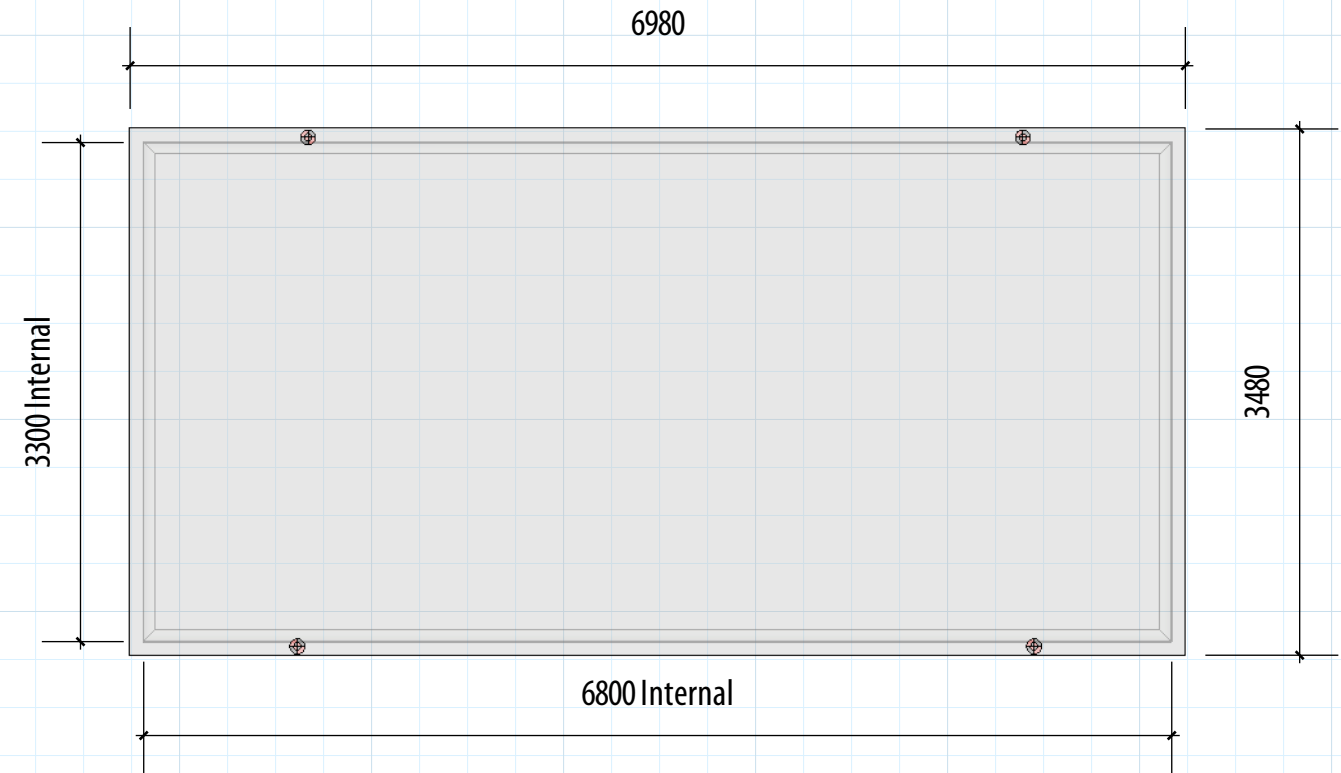

Ecotec Build Solutions

Module Dimensions

5m Module

Modular
Precast
Concrete

Ecotec Build Solutions

Module Dimensions

7m Module

Modular
Precast
Concrete