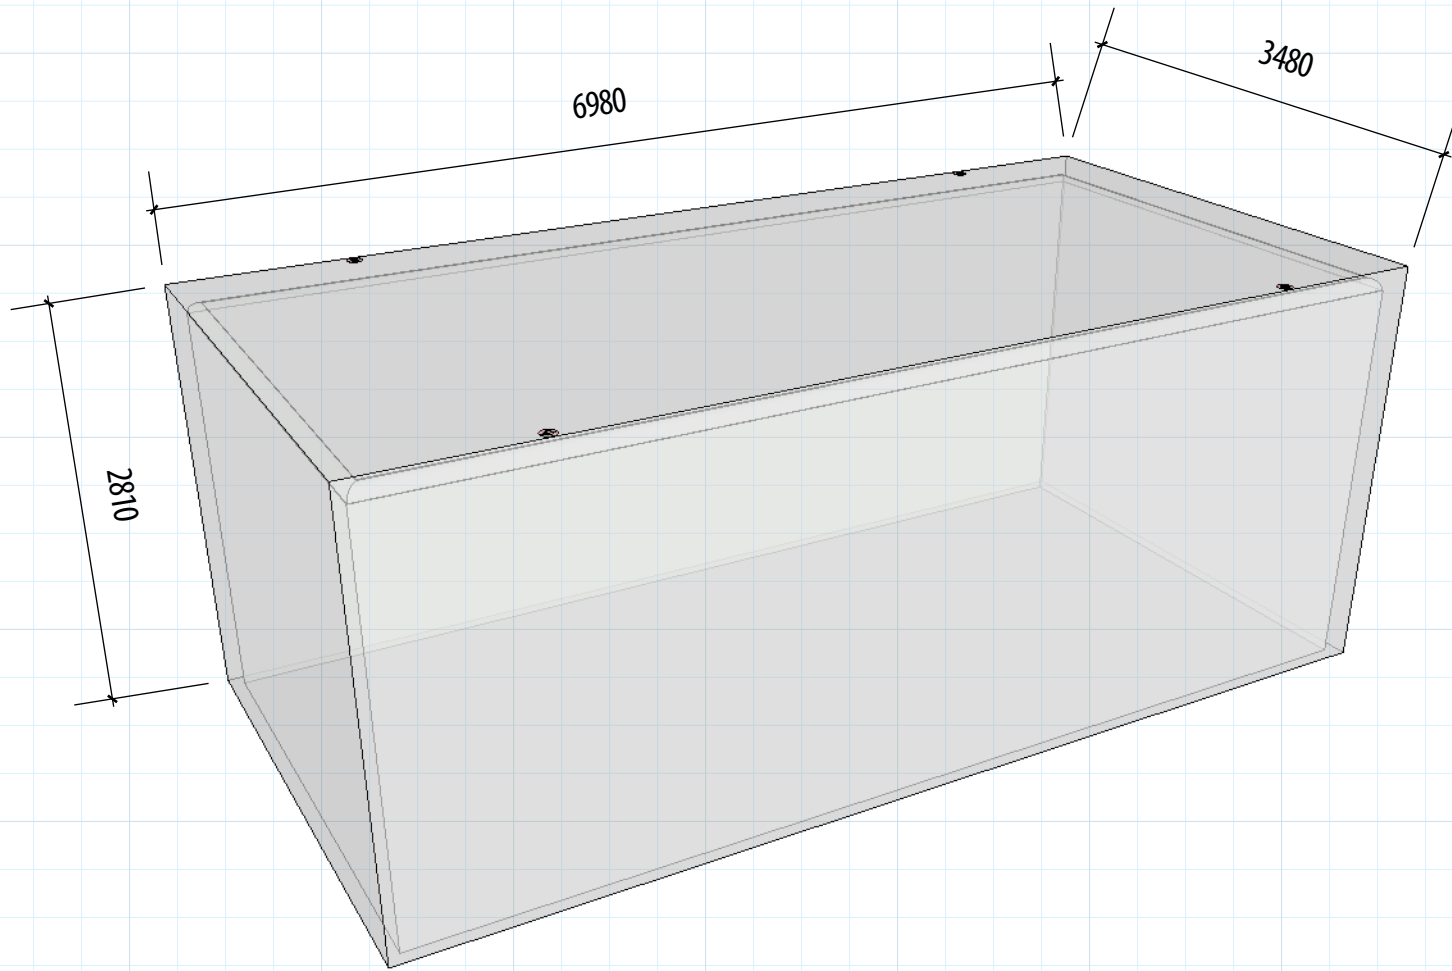

Ecotec Build Solutions

Module Dimensions

5m Module

Modular
Precast
Concrete

Ecotec Build Solutions

Module Dimensions

7m Module

Modular
Precast
Concrete