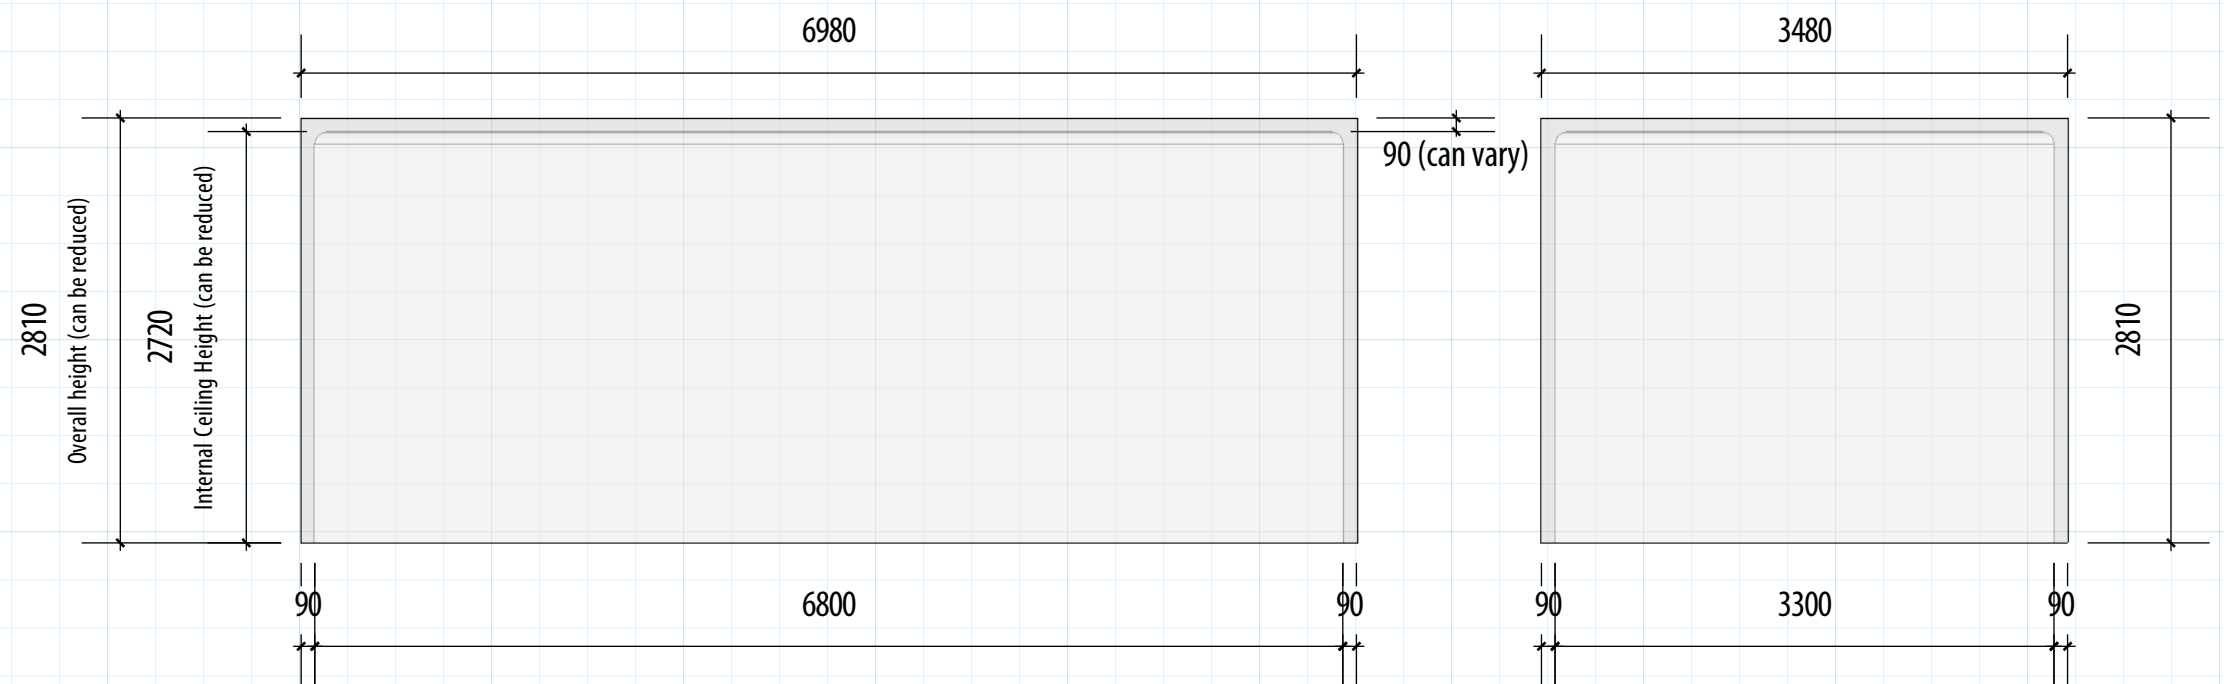

Ecotec Build Solutions

Module Dimensions

5m Module

Modular
Precast
Concrete

Ecotec Build Solutions

Module Dimensions

7m Module

Modular
Precast
Concrete