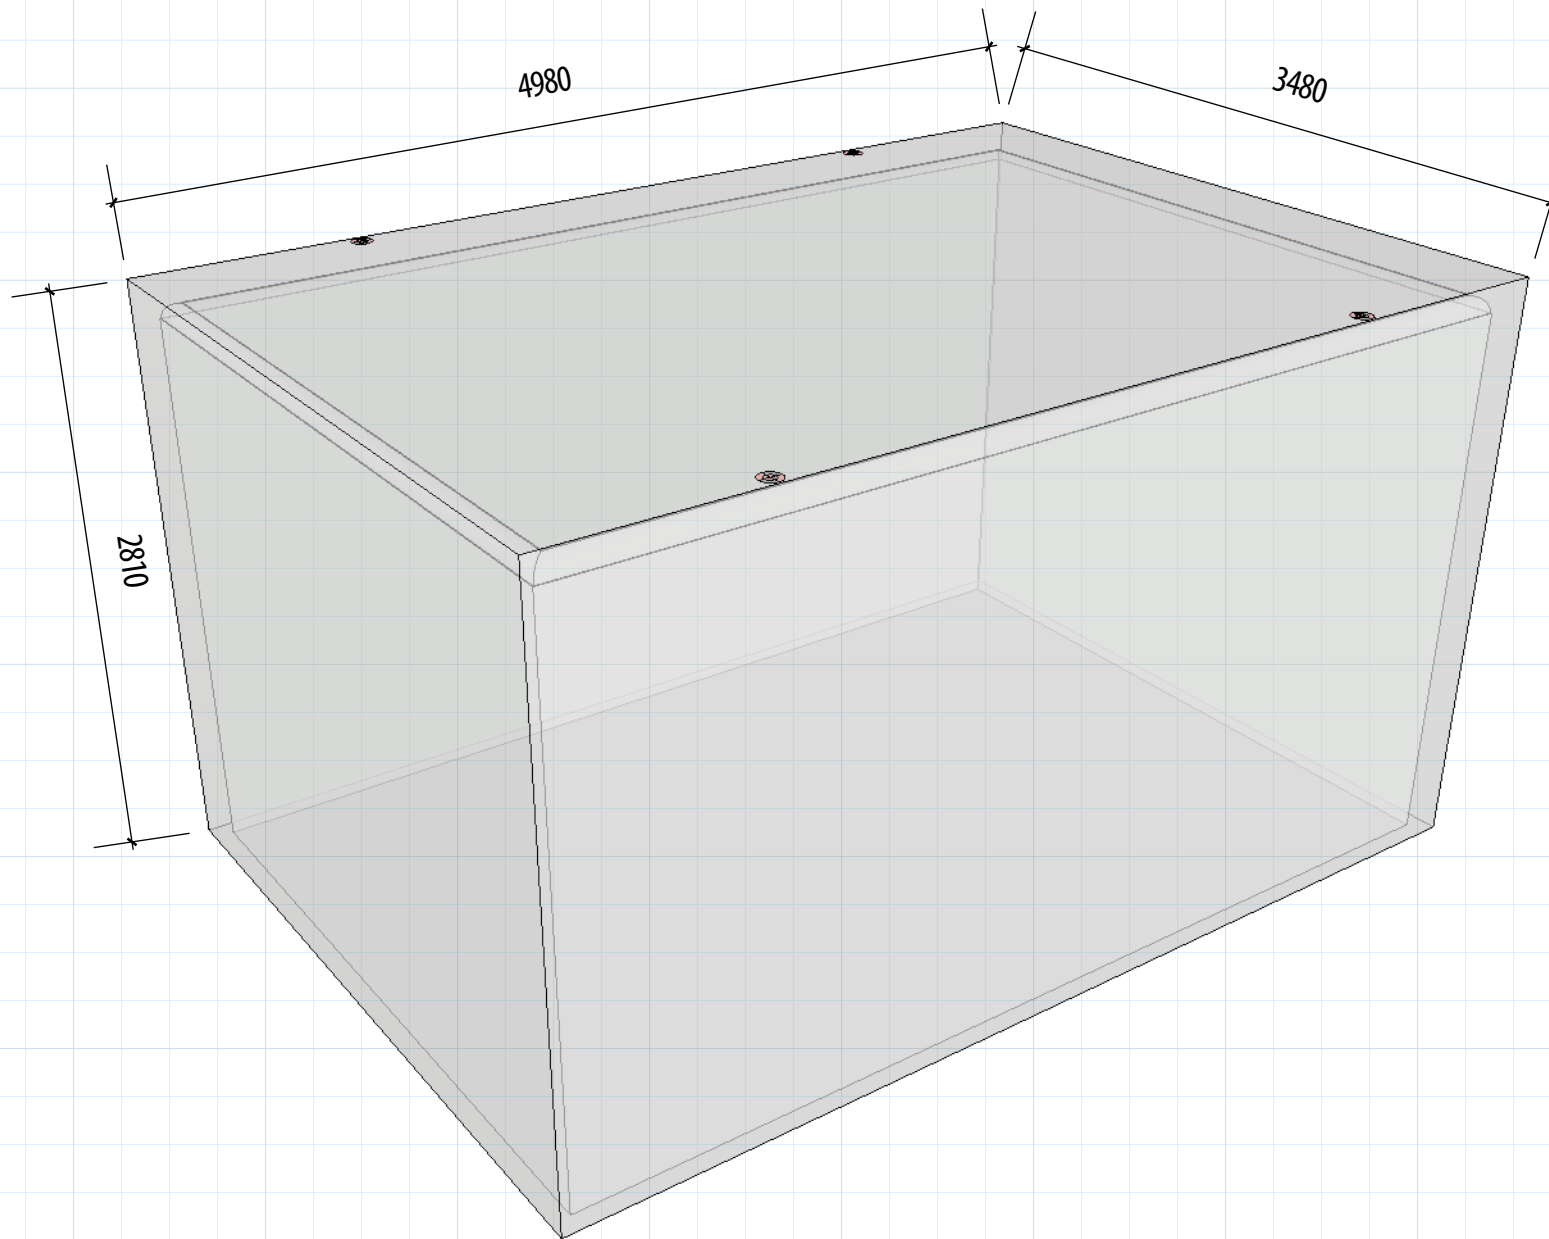

Ecotec Build Solutions

Module Dimensions

5m Module

Modular
Precast
Concrete

Ecotec Build Solutions

Module Dimensions

7m Module

Modular
Precast
Concrete