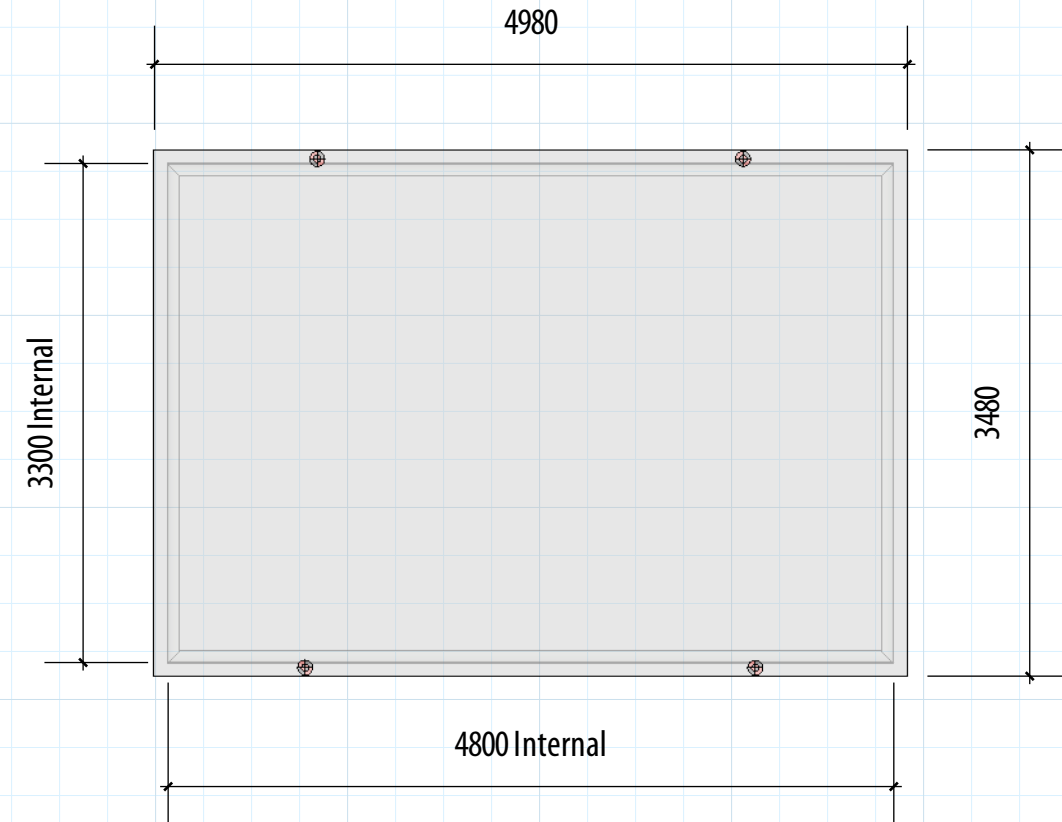

Ecotec Build Solutions

Module Dimensions

5m Module

Modular
Precast
Concrete

Ecotec Build Solutions

Module Dimensions

7m Module

Modular
Precast
Concrete