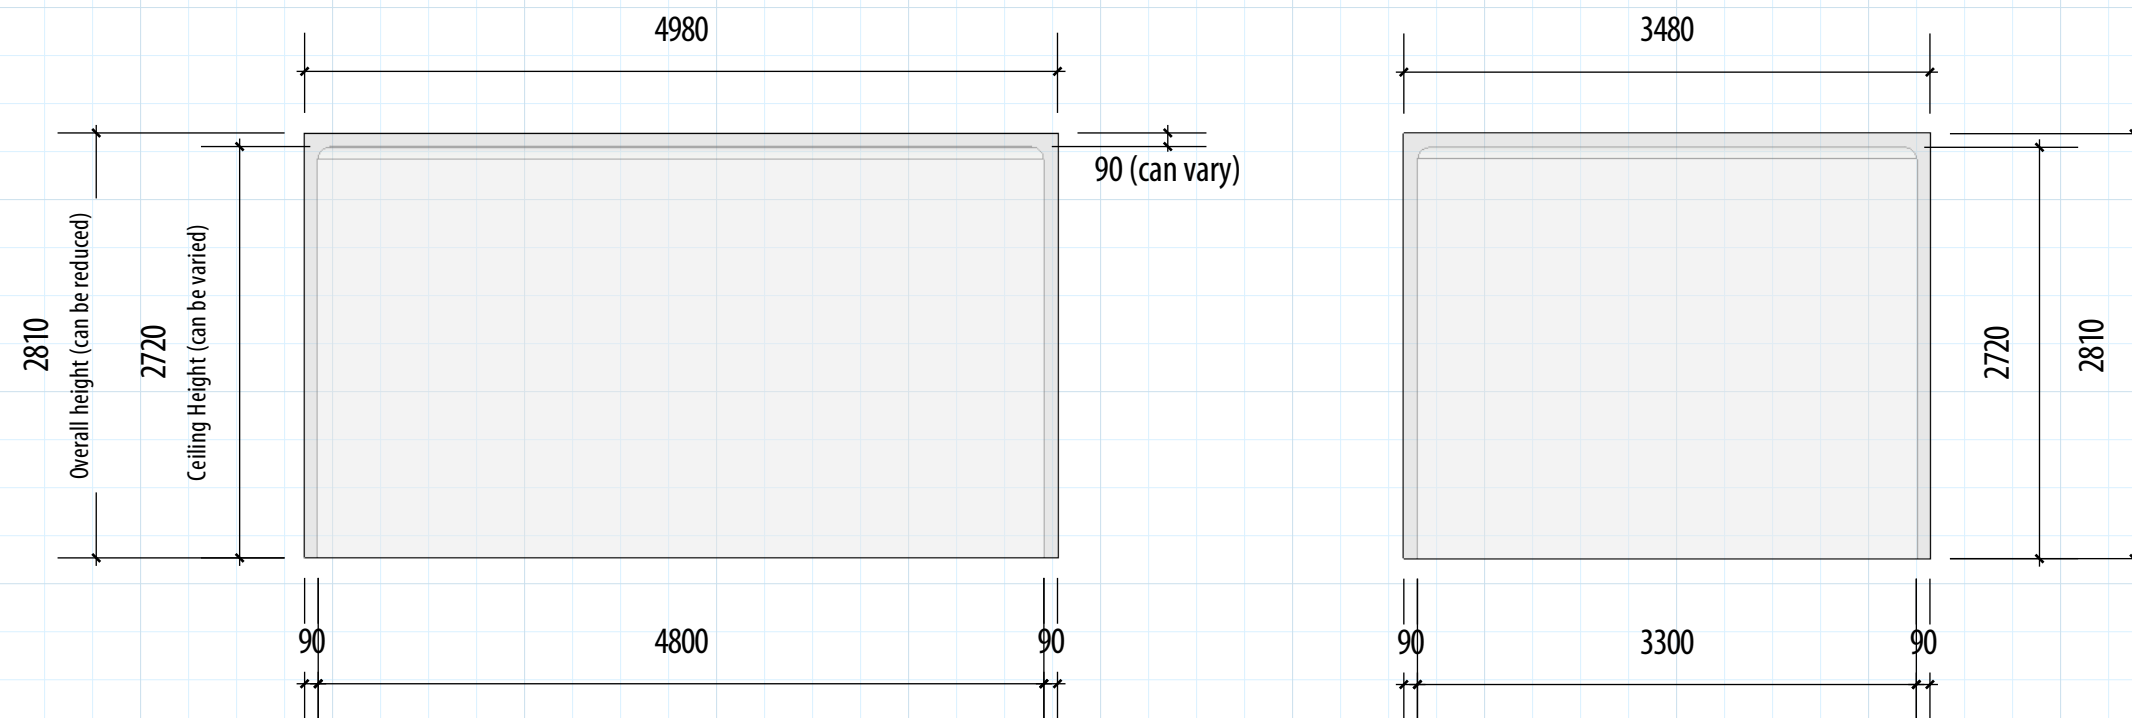

Ecotec Build Solutions

Module Dimensions

5m Module

Modular
Precast
Concrete

Ecotec Build Solutions

Module Dimensions

7m Module

Modular
Precast
Concrete